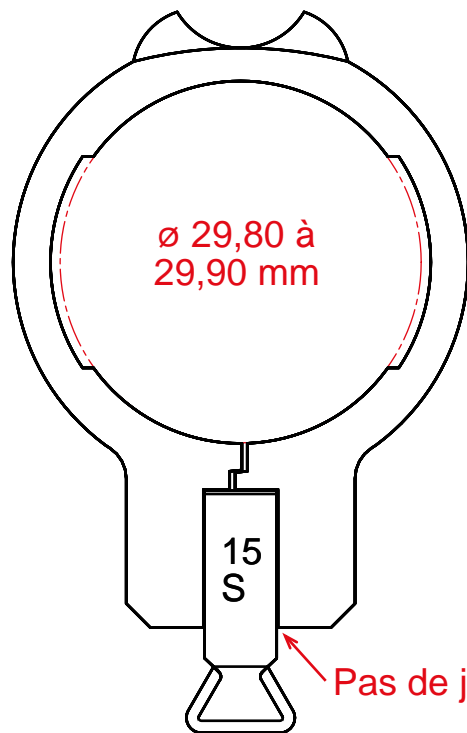

Supports pour queue d'aronde Scatt réglable de 1,5° vers le haut et vers le bas

Vis N° 2
Verrouillage
de rotation

Axe de rotation
Vis N° 1

Support articulé
(points blancs devant)

Utiliser le
Modèle 15 S

Easy Pastors®

Morini 162 support de Scatt

Utiliser le
Modèle 15 L