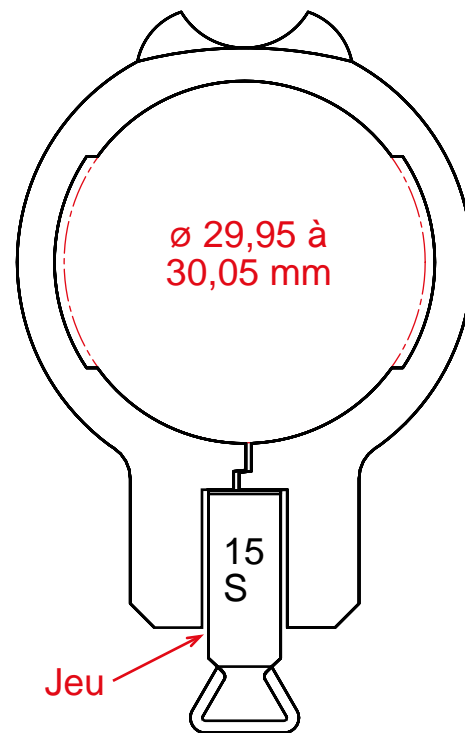

Supports pour queue d'aronde Scatt réglable de 1,5° vers le haut et vers le bas

Vis N° 2
Verrouillage
de rotation

Axe de rotation
Vis N° 1

Support articulé
(points blancs devant)

Utiliser le
Modèle 15 S

Easy Pastors®

Morini 162 support de Scatt

Utiliser le
Modèle 15 L