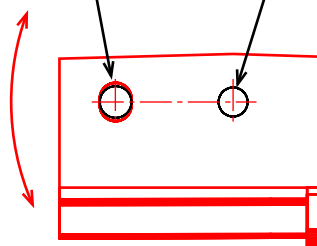

Supports pour queue d'aronde Scatt réglable de 1,5° vers le haut et vers le bas

Vis N° 2
Verrouillage
de rotation

Axe de rotation
Vis N° 1

Support articulé
(points blancs devant)

Utiliser le
Modèle 15 S

Easy Pastors®